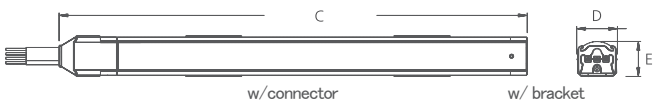

50% Output

100% Output

Easy connection

Dimension

\* Fixture

w/o connector

w/o bracket

w/connector

w/ bracket

Model Name	Power Input (V)	Lamp Power (W)	A (mm)	B (mm)	C (mm)	D (mm)	E (mm)	F (mm)	G (mm)
HDV3-[Color]K-24V	DC 24	2.9	140	145	162	16	14	15	12.5
HDV6-[Color]K-24V	DC 24	5.8	280	285	302	16	14	15	12.5
HDV12-[Color]K-24V	DC 24	11.6	560	565	582	16	14	15	12.5
HDV18-[Color]K-24V	DC 24	17.4	840	845	862	16	14	15	12.5
HDV24-[Color]K-24V	DC 24	23.2	1118	1123	1140	16	14	15	12.5