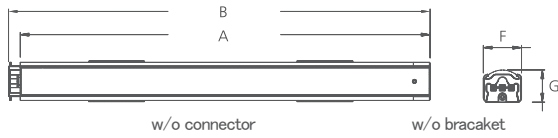

50% Output

100% Output

Easy connection

Dimension

\* Fixture

w/o connector

w/o bracket

w/connector

w/ bracket

Model Name	Power Input (V)	Lamp Power (W)	A (mm)	B (mm)	C (mm)	D (mm)	E (mm)	F (mm)	G (mm)
HDV3-[Color]K-24V	DC 24	2.9	140	145	162	16	14	15	12.5
HDV6-[Color]K-24V	DC 24	5.8	280	285	302	16	14	15	12.5
HDV12-[Color]K-24V	DC 24	11.6	560	565	582	16	14	15	12.5
HDV18-[Color]K-24V	DC 24	17.4	840	845	862	16	14	15	12.5
HDV24-[Color]K-24V	DC 24	23.2	1118	1123	1140	16	14	15	12.5