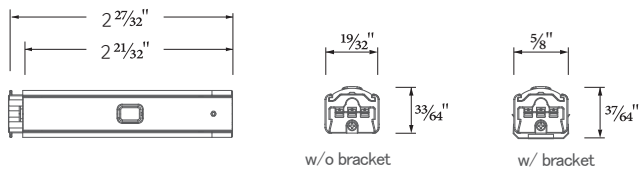

w/ bracket

Model Name	Power Input (V)	Lamp Power (W)	A (in)	B (in)	C (in)	D (in)	E (in)	F (in)	G (in)
HDV3-[Color]K-24V	DC 24	2.9	5 ³³/₆₄	5 ⁴⁵/₆₄	6 ³/₈	⁵/₈	³⁵/₆₄	¹⁹/₃₂	³¹/₆₄
HDV6-[Color]K-24V	DC 24	5.8	11 ¹¹/₃₂	11 ⁷/₃₂	11 ⁵⁷/₆₄	⁵/₈	³⁵/₆₄	¹⁹/₃₂	³¹/₆₄
HDV12-[Color]K-24V	DC 24	11.6	22 ³/₆₄	22 ¹/₄	22 ²⁹/₃₂	⁵/₈	³⁵/₆₄	¹⁹/₃₂	³¹/₆₄
HDV18-[Color]K-24V	DC 24	17.4	33 ⁵/₆₄	33 ¹⁷/₆₄	33 ¹⁵/₁₆	⁵/₈	³⁵/₆₄	¹⁹/₃₂	³¹/₆₄
HDV24-[Color]K-24V	DC 24	23.2	44 ¹/₆₄	44 ⁷/₆₄	44 ⁷/₈	⁵/₈	³⁵/₆₄	¹⁹/₃₂	³¹/₆₄

* Inline dimmer

w/o bracket