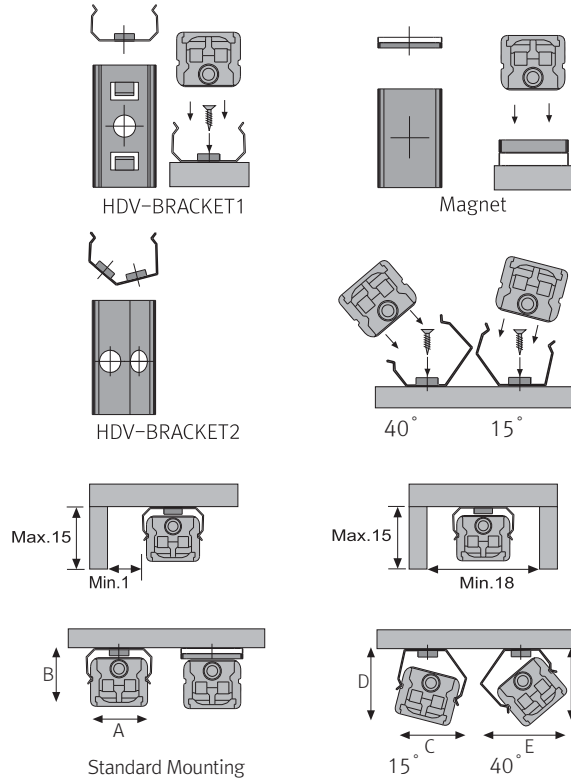

\* Fixture with round diffuser

w/o bracket

w/ bracket

\* Fixture with square diffuser

w/o bracket

w/ bracket

Model Name	Power Input (V)	Lamp Power (W)	A (in)	B (in)	C (in)	D (in)	E (in)	F (in)	G (in)
HDV3-[Color]K-24V	DC 24	2.9	5 <sup>33</sup> / <sub>64</sub>	5 <sup>45</sup> / <sub>64</sub>	6 <sup>3</sup> / <sub>8</sub>	<sup>5</sup> / <sub>8</sub>	<sup>35</sup> / <sub>64</sub>	<sup>19</sup> / <sub>32</sub>	<sup>31</sup> / <sub>64</sub>
HDV6-[Color]K-24V	DC 24	5.8	11 <sup>11</sup> / <sub>32</sub>	11 <sup>7</sup> / <sub>32</sub>	11 <sup>57</sup> / <sub>64</sub>	<sup>5</sup> / <sub>8</sub>	<sup>35</sup> / <sub>64</sub>	<sup>19</sup> / <sub>32</sub>	<sup>31</sup> / <sub>64</sub>
HDV12-[Color]K-24V	DC 24	11.6	22 <sup>3</sup> / <sub>64</sub>	22 <sup>1</sup> / <sub>4</sub>	22 <sup>29</sup> / <sub>32</sub>	<sup>5</sup> / <sub>8</sub>	<sup>35</sup> / <sub>64</sub>	<sup>19</sup> / <sub>32</sub>	<sup>31</sup> / <sub>64</sub>
HDV18-[Color]K-24V	DC 24	17.4	33 <sup>5</sup> / <sub>64</sub>	33 <sup>17</sup> / <sub>64</sub>	33 <sup>15</sup> / <sub>16</sub>	<sup>5</sup> / <sub>8</sub>	<sup>35</sup> / <sub>64</sub>	<sup>19</sup> / <sub>32</sub>	<sup>31</sup> / <sub>64</sub>
HDV24-[Color]K-24V	DC 24	23.2	44 <sup>1</sup> / <sub>64</sub>	44 <sup>7</sup> / <sub>64</sub>	44 <sup>7</sup> / <sub>8</sub>	<sup>5</sup> / <sub>8</sub>	<sup>35</sup> / <sub>64</sub>	<sup>19</sup> / <sub>32</sub>	<sup>31</sup> / <sub>64</sub>

\* Inline dimmer

w/o bracket

w/ bracket

\* LED Converter

Model Name	A (mm)	B (mm)	C (mm)
FLC15-24V/XL	121	45	16
FLC30-24V/XL	150	41	31
FLC75-24V/XL	180	60	32

Installation

Max. connection

- FLX Stix HDV : 75Watt in one row (single power feed)
- LED Driver