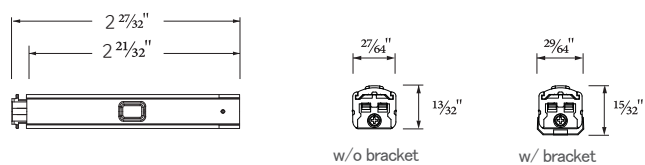

* Inline Dimmer