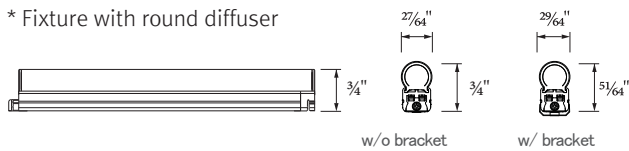

Inline Dimmer

Easy connection

Dimension

* Fixture

Model Name	Power Input (V)	Lamp Power (W)	A (mm)	B (mm)	C (mm)	D (mm)	E (mm)	F (mm)	G (mm)
NDV1-[Color]K-24V	DC 24	1.2	95	100	117	12	11	10.6	9
NDV3-[Color]K-24V	DC 24	2.4	188	193	210	12	11	10.6	9
NDV4-[Color]K-24V	DC 24	3.5	280	285	302	12	11	10.6	9
NDV7-[Color]K-24V	DC 24	7	560	565	582	12	11	10.6	9
NDV11-[Color]K-24V	DC 24	10.5	840	845	862	12	11	10.6	9
NDV15-[Color]K-24V	DC 24	14	1118	1123	1140	12	11	10.6	9

* Fixture with round diffuser

Model Name	Power Input (V)	Lamp Power (W)	A (mm)	B (mm)	C (mm)	D (mm)	E (mm)	F (mm)	G (mm)
NDV1-[Color]K-24V	DC 24	95	3 47/64	3 15/16	4 39/64	15/32	7/16	27/64	23/64
NDV3-[Color]K-24V	DC 24	188	7 13/32	7 7/16	8 17/64	15/32	7/16	27/64	23/64
NDV4-[Color]K-24V	DC 24	280	11 1/32	11 7/32	11 57/64	15/32	7/16	27/64	23/64
NDV7-[Color]K-24V	DC 24	560	22 3/64	22 1/4	22 29/32	15/32	7/16	27/64	23/64
NDV11-[Color]K-24V	DC 24	840	33 3/64	33 17/64	33 15/16	15/32	7/16	27/64	23/64
NDV15-[Color]K-24V	DC 24	1118	44 1/64	44 7/32	44 7/8	15/32	7/16	27/64	23/64