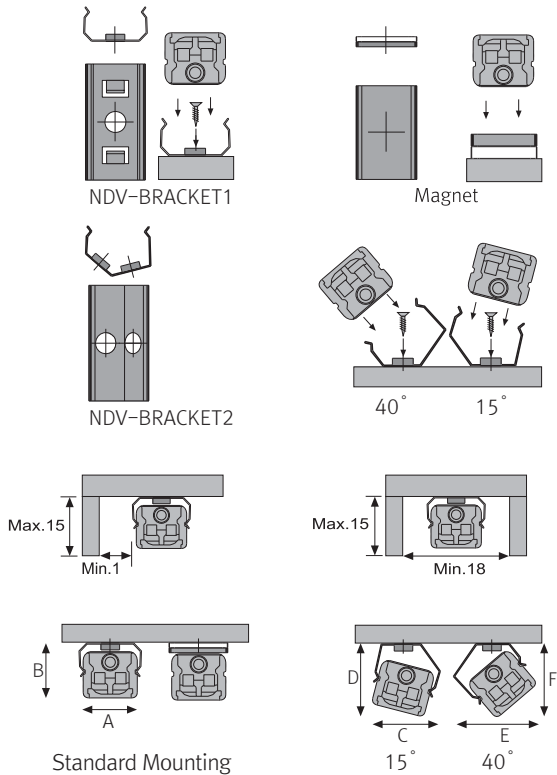

Inline Dimmer

Easy connection

Dimension

* Fixture

Model Name	Power Input (V)	Lamp Power (W)	A (mm)	B (mm)	C (mm)	D (mm)	E (mm)	F (mm)	G (mm)
NDV1-[Color]K-24V	DC 24	1.2	95	100	117	12	11	10.6	9
NDV3-[Color]K-24V	DC 24	2.4	188	193	210	12	11	10.6	9
NDV4-[Color]K-24V	DC 24	3.5	280	285	302	12	11	10.6	9
NDV7-[Color]K-24V	DC 24	7	560	565	582	12	11	10.6	9
NDV11-[Color]K-24V	DC 24	10.5	840	845	862	12	11	10.6	9
NDV15-[Color]K-24V	DC 24	14	1118	1123	1140	12	11	10.6	9

* Fixture with round diffuser

Model Name	Power Input (V)	Lamp Power (W)	A (mm)	B (mm)	C (mm)	D (mm)	E (mm)	F (mm)	G (mm)
NDV1-[Color]K-24V	DC 24	95	3 47/64	3 15/16	4 39/64	15/32	7/16	27/64	23/64
NDV3-[Color]K-24V	DC 24	188	7 13/32	7 7/16	8 17/64	15/32	7/16	27/64	23/64
NDV4-[Color]K-24V	DC 24	280	11 1/32	11 7/32	11 57/64	15/32	7/16	27/64	23/64
NDV7-[Color]K-24V	DC 24	560	22 3/64	22 1/4	22 29/32	15/32	7/16	27/64	23/64
NDV11-[Color]K-24V	DC 24	840	33 3/64	33 17/64	33 15/16	15/32	7/16	27/64	23/64
NDV15-[Color]K-24V	DC 24	1118	44 1/64	44 7/32	44 7/8	15/32	7/16	27/64	23/64

* Fixture with square diffuser

* Inline Dimmer

* LED Converter

Model Name	A (mm)	B (mm)	C (mm)
FLC15-24V/XL	121	45	16
FLC30-24V/XL	150	41	31
FLC75-24V/XL	180	60	32

Installation

Max. Connection

- DIVA2 : 55Watt in one row (Single power feed)
- LED Driver

	A(mm)	B(mm)	C(mm)	D(mm)	E(mm)	F(mm)
Flat type	11.9	11.2	13.5	13.5	14.5	13
Round type	11.9	19.8	15.7	15.7	18.8	20.3
Square type	11.9	19.6	15.5	15.8	18.8	20.3

	A(in)	B(in)	C(in)	D(in)	E(in)	F(in)
Flat type	15/32	7/16	17/32	17/32	37/64	33/64
Round type	15/32	25/32	5/8	5/8	47/64	51/64
Square type	15/32	49/64	39/64	5/8	47/64	51/64