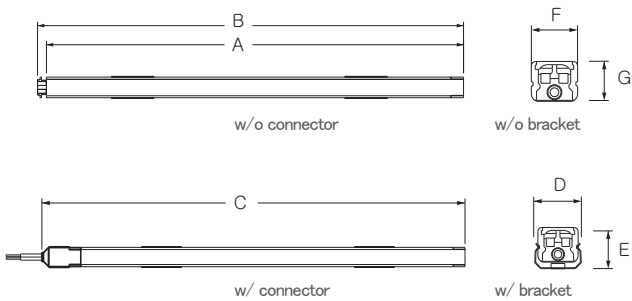

Inline Dimmer

Easy connection

Dimension

* Fixture

Model Name	Power Input (V)	Lamp Power (W)	A (mm)	B (mm)	C (mm)	D (mm)	E (mm)	F (mm)	G (mm)
NDV1-[Color]K-24V	DC 24	1.2	95	100	117	12	11	10.6	9
NDV3-[Color]K-24V	DC 24	2.4	188	193	210	12	11	10.6	9
NDV4-[Color]K-24V	DC 24	3.5	280	285	302	12	11	10.6	9
NDV7-[Color]K-24V	DC 24	7	560	565	582	12	11	10.6	9
NDV11-[Color]K-24V	DC 24	10.5	840	845	862	12	11	10.6	9
NDV15-[Color]K-24V	DC 24	14	1118	1123	1140	12	11	10.6	9

* Fixture with round diffuser

Model Name	Power Input (V)	Lamp Power (W)	A (mm)	B (mm)	C (mm)	D (mm)	E (mm)	F (mm)	G (mm)
NDV1-[Color]K-24V	DC 24	95	3 47/64	3 15/16	4 39/64	15/32	7/16	27/64	23/64
NDV3-[Color]K-24V	DC 24	188	7 13/32	7 7/16	8 17/64	15/32	7/16	27/64	23/64
NDV4-[Color]K-24V	DC 24	280	11 1/32	11 7/32	11 57/64	15/32	7/16	27/64	23/64
NDV7-[Color]K-24V	DC 24	560	22 3/64	22 1/4	22 29/32	15/32	7/16	27/64	23/64
NDV11-[Color]K-24V	DC 24	840	33 3/64	33 17/64	33 15/16	15/32	7/16	27/64	23/64
NDV15-[Color]K-24V	DC 24	1118	44 1/64	44 7/32	44 7/8	15/32	7/16	27/64	23/64