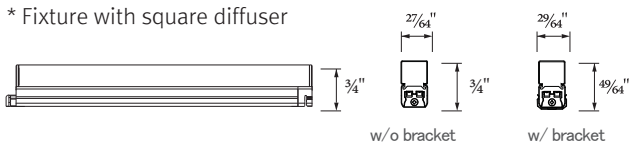

Model Name	Power Input (V)	Lamp Power (W)	A (mm)	B (mm)	C (mm)	D (mm)	E (mm)	F (mm)	G (mm)
NDV1-[Color]K-24V	DC 24	95	3 47/64	3 15/16	4 39/64	15/32	7/16	27/64	23/64
NDV3-[Color]K-24V	DC 24	188	7 13/32	7 7/16	8 17/64	15/32	7/16	27/64	23/64
NDV4-[Color]K-24V	DC 24	280	11 1/32	11 7/32	11 57/64	15/32	7/16	27/64	23/64
NDV7-[Color]K-24V	DC 24	560	22 3/64	22 1/4	22 29/32	15/32	7/16	27/64	23/64
NDV11-[Color]K-24V	DC 24	840	33 3/64	33 17/64	33 15/16	15/32	7/16	27/64	23/64
NDV15-[Color]K-24V	DC 24	1118	44 1/64	44 7/32	44 7/8	15/32	7/16	27/64	23/64

* Fixture with square diffuser